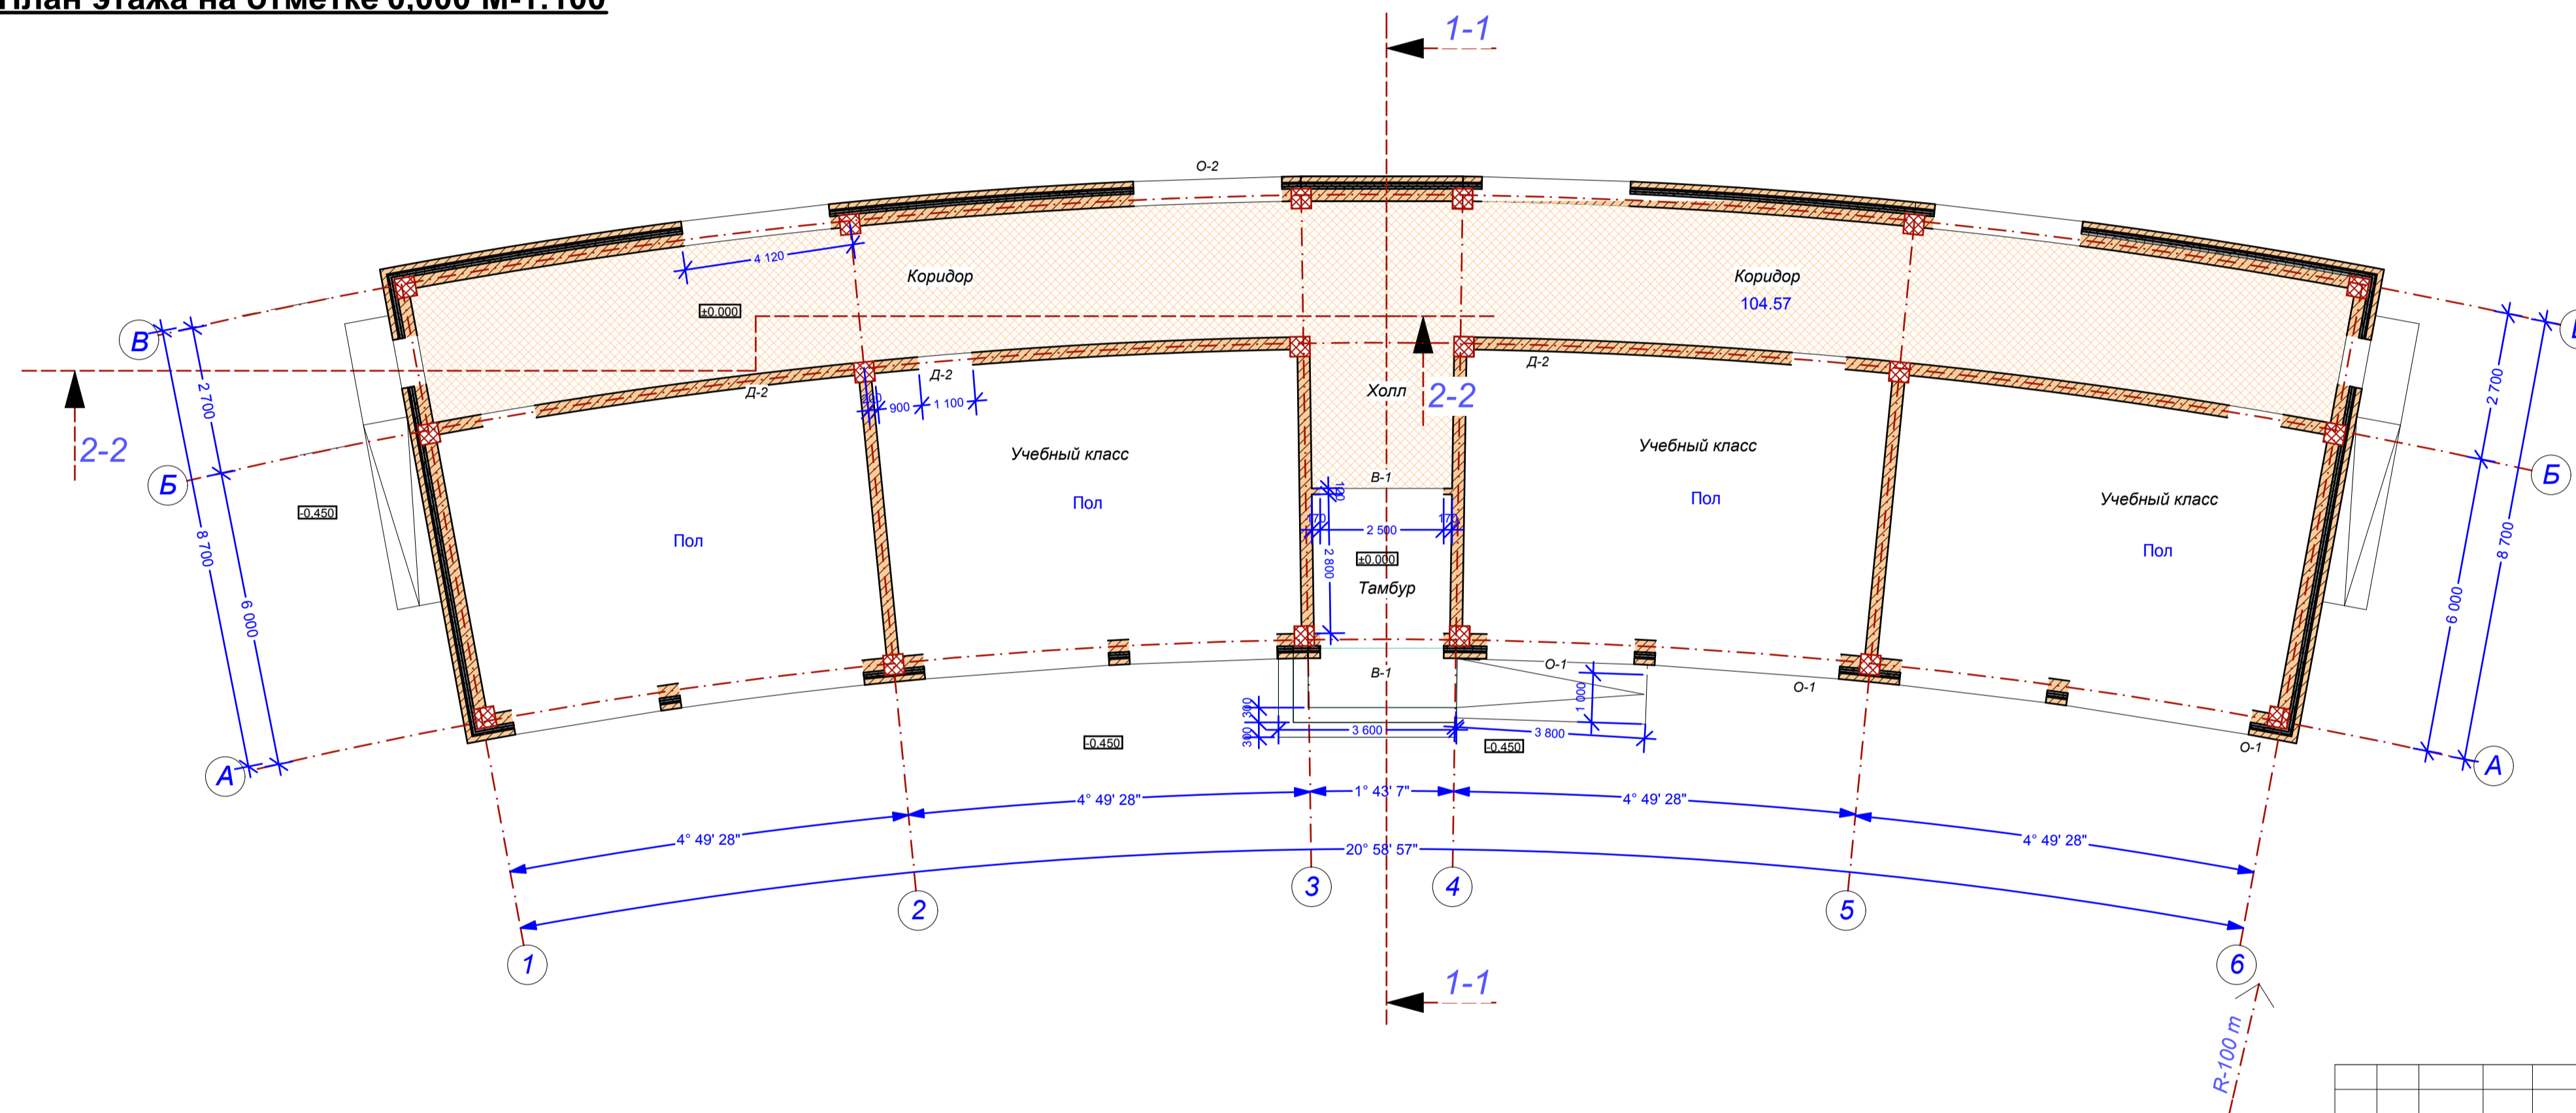

План этажа на отметке 0.000 М-1:100

Имя, № подл., Подпись и дата, Взам. инв. №

						KFW III-10			AP		
						Соҳтмони бинои дуошёна таълими 8-сифҳона дар мактаби таҳсилоти миёнаи умумии №2, деҳаи Чорбоғ, Ҷамоати деҳоти Саталмуш, ноҳияи Балӯвон					
						Здание школы.			Стадия	Лист	Листов
						Архитектурные решения			РП	4	15
						План 1-го этажа			© ООО "НЕЪМАТ-2010" Душанбе, 2014 <small>Лицензия серия ДБ-2 №0001803 от 07.05.2010</small>		
Изм.	Коп.	Лист	№ док.	Подпись	Дата						
Директор	Исмаилов З.										
ГИП	Исмаилов Д.										
Разраб.	Ташмухамедов										